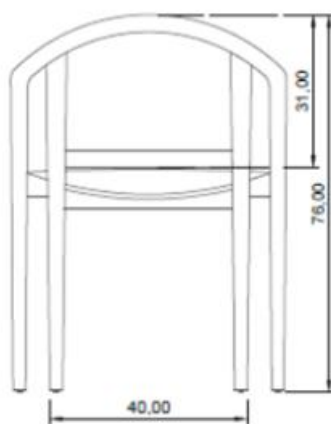

BRETON

CADEIRA

LABIN

COLEÇÃO CROACIA

CADEIRA
LABIN

BRETON

VISTA LATERAL

VISTA FRONTAL

CADEIRA
LABIN

BRETON

Diferenciais:

- Revestimento nas opções de palha ou tecido.

CADEIRA
LABIN

BRETON

Estrutura e encosto em madeira maciça. Encosto e assento nas opções de palha ou tecido. Medidas especiais não disponíveis.