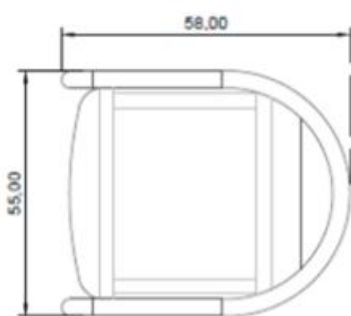

BRETON

CADEIRA

LABIN

COLEÇÃO CROACIA

CADEIRA
LABIN

BRETON

VISTA LATERAL

VISTA FRONTAL

CADEIRA
LABIN

BRETON

Diferenciais:

- Revestimento nas opções de palha ou tecido.

CADEIRA
LABIN

BRETON

Estrutura e encosto em madeira maciça. Encosto e assento nas opções de palha ou tecido. Medidas especiais não disponíveis.