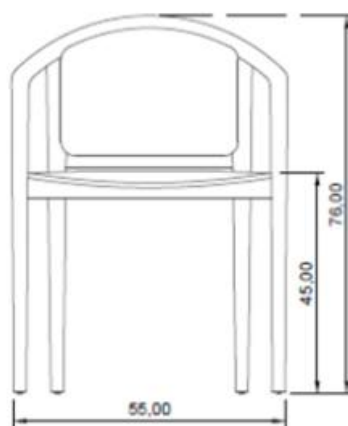

BRETON

CADEIRA

LABIN

COLEÇÃO CROACIA

CADEIRA
LABIN

BRETON

VISTA LATERAL

VISTA FRONTAL

CADEIRA
LABIN

BRETON

Diferenciais:

- Revestimento nas opções de palha ou tecido.

CADEIRA
LABIN

BRETON

Estrutura e encosto em madeira maciça. Encosto e assento nas opções de palha ou tecido. Medidas especiais não disponíveis.