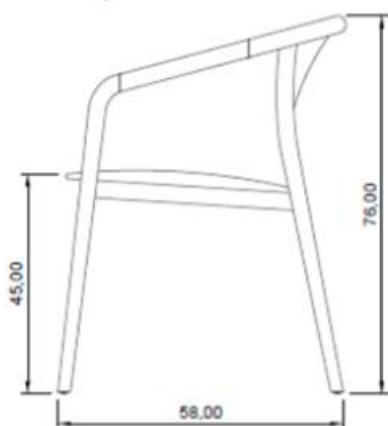

BRETON

CADEIRA

LABIN

COLEÇÃO CROACIA

CADEIRA
LABIN

BRETON

VISTA LATERAL

VISTA FRONTAL

CADEIRA
LABIN

BRETON

Diferenciais:

- Revestimento nas opções de palha ou tecido.

CADEIRA
LABIN

BRETON

Estrutura e encosto em madeira maciça. Encosto e assento nas opções de palha ou tecido. Medidas especiais não disponíveis.